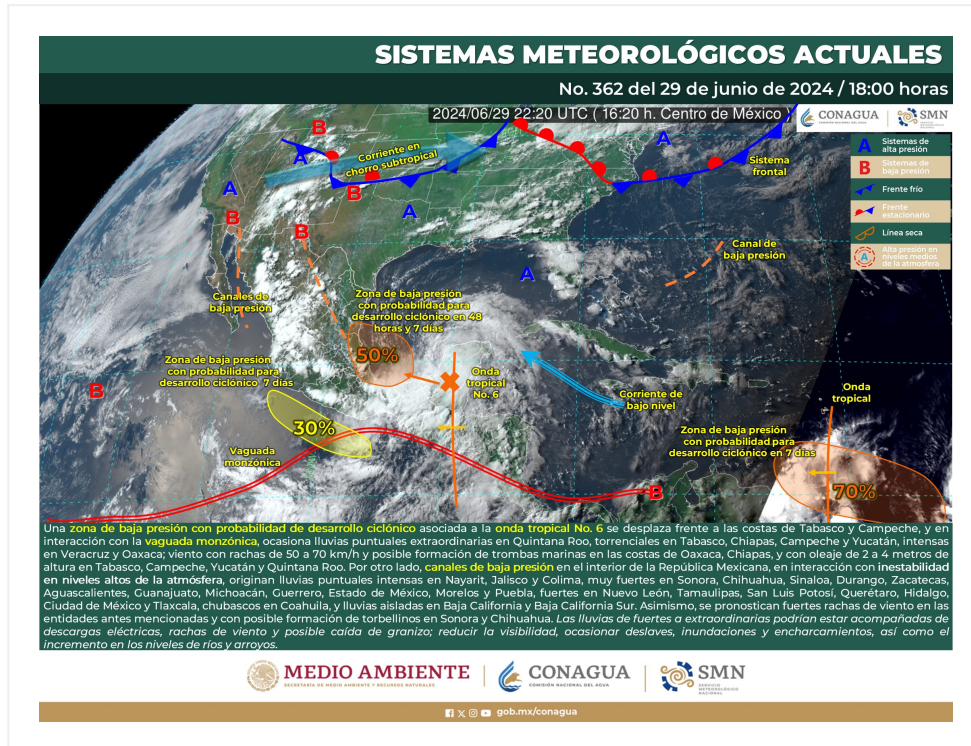

Imagen Interpretada

No. Aviso: 362

Ciudad de México a 29 de junio del 2024.

Emisión: 18:00h

Servicio Meteorológico Nacional, fuente oficial del Gobierno de México, emite el siguiente aviso:

La siguiente imagen interpretada del SMN se emitirá el día 30 de junio a las 06:00 horas (tiempo del centro de México), o antes, si ocurre algún cambio significativo.